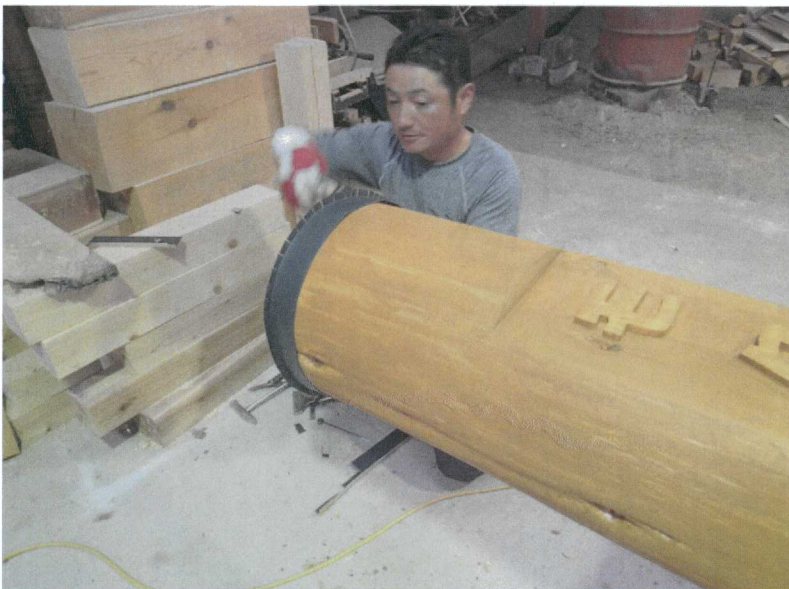

柱脚部

バーナー焼き処理

柱部 塗装

柱頭部

割れ防止、ボンド塗布

柱頭

笠木カラー鉄板 施工

脚部