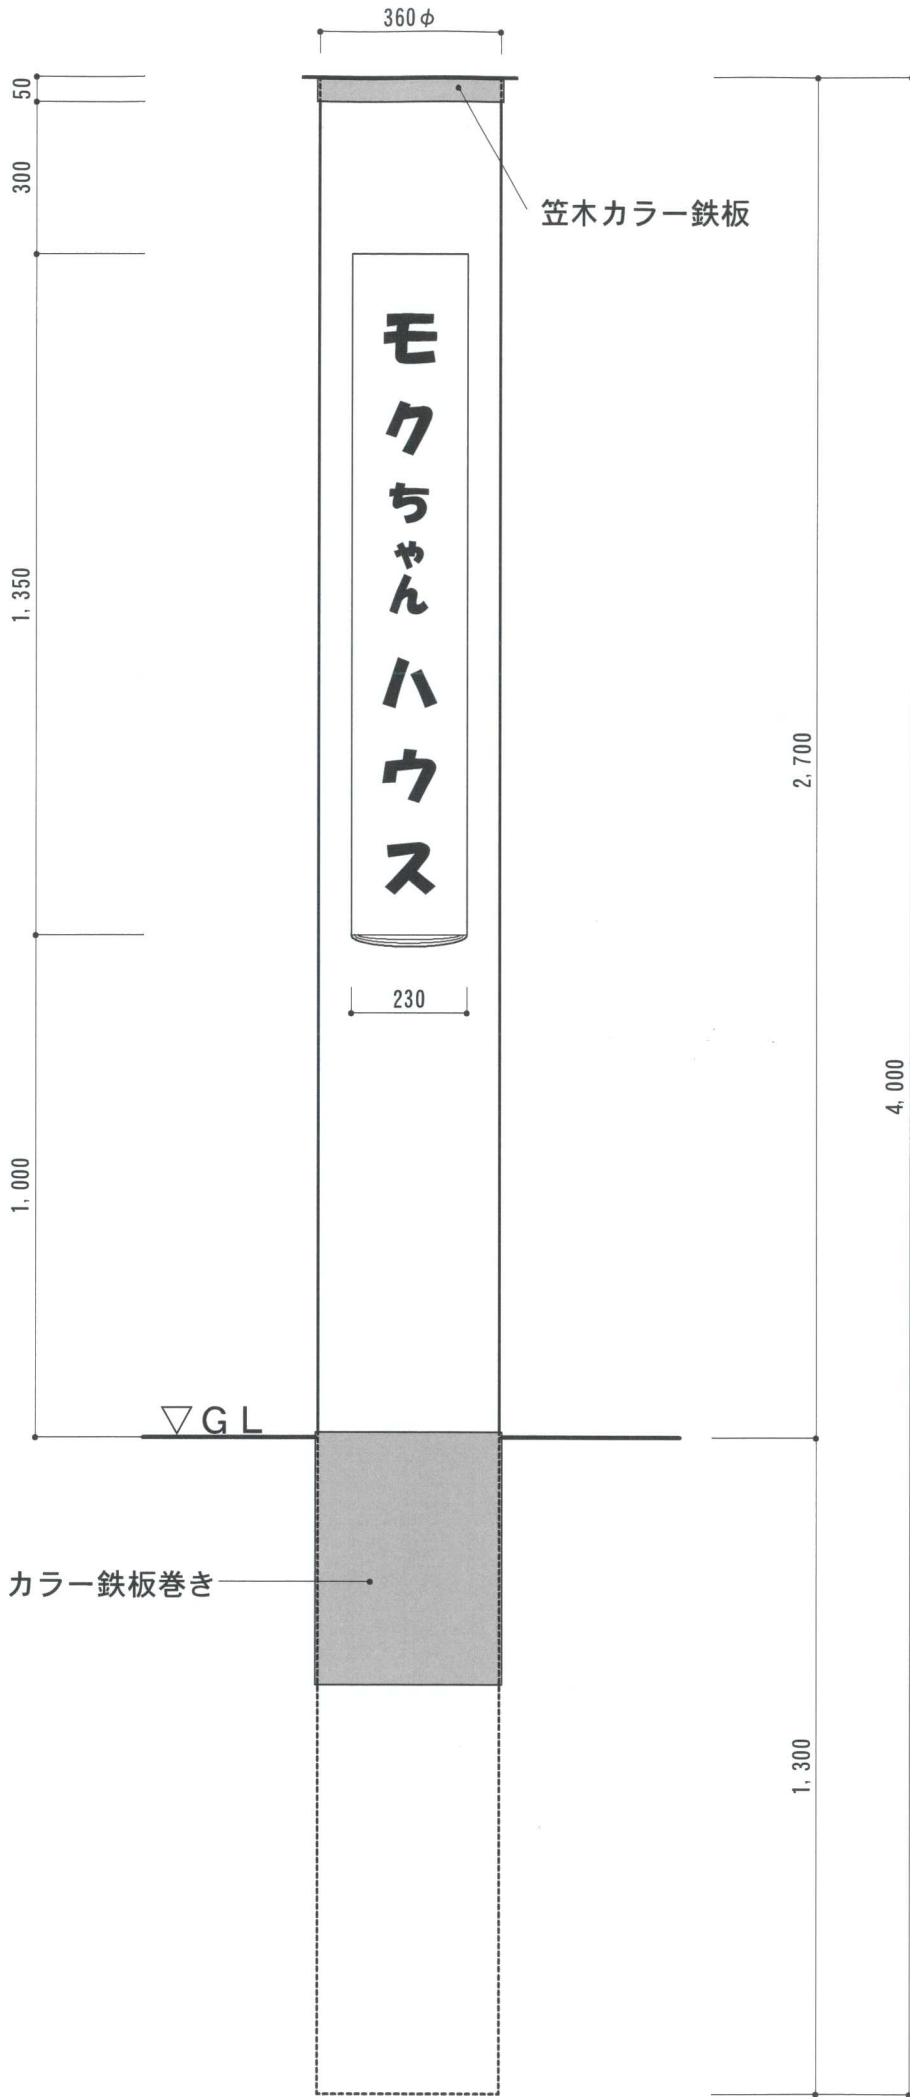

皮むき、サンダーがけ

サンダー、ペーパーがけ

完了

看板文字 貼り付け

看板文字廻り

溝掘り作業状況

看板文字廻り

溝掘り作業状況

看板文字 掘り出し

看板文字 掘り出し

看板文字 平面部

ペーパーがけ完了

看板文字部

掘りこみ完了

柱脚部

バーナー焼き処理

カラー鉄板巻き

看板文字部

白色 塗装

丸太看板 製作完了

カラー鉄板巻き

▽GL

モクちゃんハウス

笠木カラー鉄板

図番

図面名称

丸太看板図面

縮尺

1/15

アルプス公園モクちゃんハウス
丸太看板製作

年・月

平成26年9月